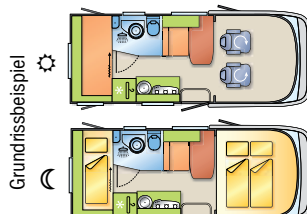

* zzgl. 125,- € Servicepauschale pro Anmietung/Fahrzeug.

Premium Class

individuell und edel

➤ Mobile Königsklasse

Liner

Motor:	Turbo-Diesel
L x B x H:	~ 6,5 x 2,3 x 3 m
zul. Gesamtgewicht:	≥ 3.500 kg
Schlaf-/Sitzplätze:	2-4/2-4
Fahrradträger/Garage:	2er