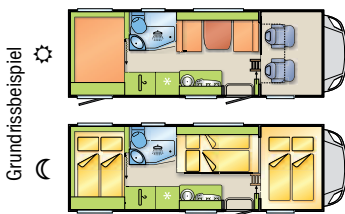

Comfort Class

geräumig und komfortabel

Motor:	Turbo-Diesel
L x B x H:	~ 7,5 x 2,3 x 3,2 m
zul. Gesamtgewicht:	≥ 3.850 kg
Schlaf-/Sitzplätze:	bis zu 6/bis zu 6
Fahrradträger/Garage:	4er

Bitte Führerschein beachten!
Zulässiges GG > 3,5 t

Saison	Preis in €/ Nacht*	
Sparsaison:	01.01. – 28.03.2012	89,-
Nebensaison:	29.03. – 14.05.2012	99,-
Zwischensaison:	15.05. – 03.11.2012	119,-
Hauptsaison:	Sommerferien des jew. Bundeslandes	149,-
Nebensaison:	04.11. – 31.12.2012	99,-

* zzgl. 125,- € Servicepauschale pro Anmietung/Fahrzeug.