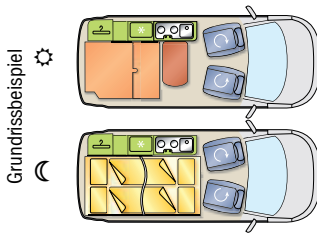

Vany Class

clever und flexibel

Motor:	Turbo-Diesel
L x B x H:	~ 5 x 2 x 2 m
zul. Gesamtgewicht:	3.000 kg
Schlaf-/Sitzplätze:	2-4/2-4
Fahrradträger:	2er

Begrenzt Kontingent, nicht an allen Mietstationen verfügbar.

ReiseVan
z.B. VW-T5,
Fiat Scudo,
Hyundai H1

Saison	Preis in €/ Nacht*
Sparsaison: 01.01. – 28.03.2012	65,-
Nebensaison: 29.03. – 14.05.2012	79,-
Zwischensaison: 15.05. – 03.11.2012	89,-
Hauptsaison: Sommerferien des jew. Bundeslandes	115,-
Nebensaison: 04.11. – 31.12.2012	79,-

* zzgl. 125,- € Servicepauschale pro Anmietung/Fahrzeug.