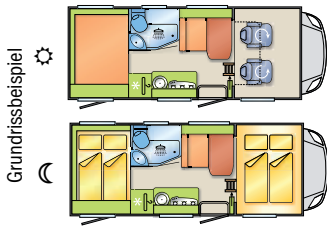

* zzgl. 125,- € Servicepauschale pro Anmietung/Fahrzeug.

Holiday Class

vielseitig und begehrt

➤ Unser Bestseller!

Alkoven

Motor:	Turbo-Diesel
L x B x H:	~ 6,5 x 2,3 x 3,2 m
zul. Gesamtgewicht:	3.500 kg
Schlaf-/Sitzplätze:	bis zu 5/bis zu 6
Fahrradträger/Garage:	4er