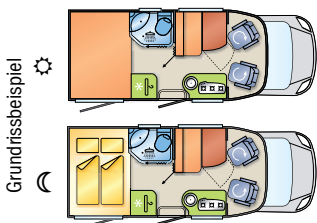

* zzgl. 125,- € Servicepauschale pro Anmietung/Fahrzeug.

Harmony Class

schick und modisch

Motor:	Turbo-Diesel
L x B x H:	~ 6,5 x 2,3 x 2,7 m
zul. Gesamtgewicht:	≥ 3.500 kg
Schlaf-/Sitzplätze:	bis zu 3/bis zu 4
Fahrradträger/Garage:	2er