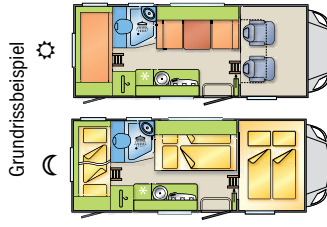

* zzgl. 125,- € Servicepauschale pro Anmietung/Fahrzeug.

Family Class

familiengerecht und variabel

➤ Fahrbar mit FS-Klasse B da ≤ 3,5t

Alkoven

Motor:	Turbo-Diesel
L x B x H:	~ 7 x 2,3 x 3,2 m
zul. Gesamtgewicht:	3.500 kg
Schlaf-/Sitzplätze:	6/6
Fahrradträger/Garage:	4er