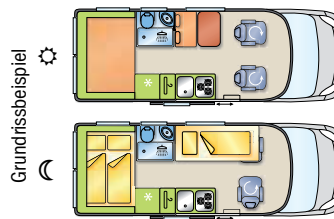

Motor:	Turbo-Diesel
L x B x H:	~ 6 x 2 x 2,6 m
zul. Gesamtgewicht:	3.500 kg
Schlaf-/Sitzplätze:	2-3/bis zu 4
Fahrradträger:	2er

Kastenwagen
z.B. Fiat Ducato,
Ford Transit,
Renault Master

Saison	Preis in €/ Nacht*
Sparsaison: 01.01. – 28.03.2012	65,-
Nebensaison: 29.03. – 14.05.2012	79,-
Zwischensaison: 15.05. – 03.11.2012	89,-
Hauptsaison: Sommerferien des jew. Bundeslandes	115,-
Nebensaison: 04.11. – 31.12.2012	79,-

* zzgl. 125,- € Servicepauschale pro Anmietung/Fahrzeug.