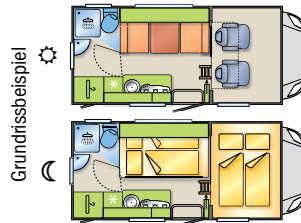

Motor:	Turbo-Diesel
L x B x H:	~ 6 x 2,3 x 3,2 m
zul. Gesamtgewicht:	3.500 kg
Schlaf-/Sitzplätze:	4/bis zu 6
Fahrradträger/Garage:	4er

Begrenzt Kontingent, nicht an allen Mietstationen verfügbar.

Alkoven

Saison	Preis in €/ Nacht*
Sparsaison: 01.01. – 28.03.2012	49,90
Nebensaison: 29.03. – 14.05.2012	75,-
Zwischensaison: 15.05. – 03.11.2012	90,-
Hauptsaison: Sommerferien des jew. Bundeslandes	99,90
Nebensaison: 04.11. – 31.12.2012	75,-

* zzgl. 125,- € Servicepauschale pro Anmietung/Fahrzeug.